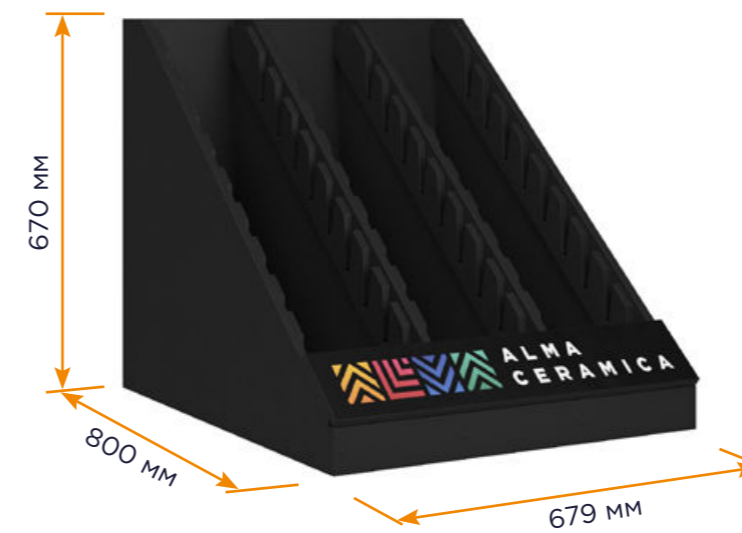

78

Тип выставочного оборудования для технических панелей 1000x1920 мм

## СИГМА-26 (Еврокнижка)

для коллекционной плитки на 26 панелей 1000x1920 мм

Ширина : 2860 мм  
Глубина : 1120 мм  
Высота : 2380 мм

Нетто : 250 кг  
Брутто : 300 кг

Нагрузка (max) : 2470 кг

Тип выставочного оборудования для технических панелей 1000x1920 мм

25. GFA92SOH48R  
SOHO 200x900

Тип выставочного оборудования для керамогранита 200x900 мм

Технические характеристики стенда

## КУЛЛА

для керамогранитной плитки 200x900 мм на 27 образцов

Ширина : 679 мм  
Глубина : 800 мм  
Высота : 670 мм

Нетто : 36 кг  
Брутто : 38 кг

Нагрузка (max) : 390 кг

Наименования параметра	Значения для типоразмера
Цвет экспозитора черный глянец RAL 9005 (пр-во Miceropul Турция)	КУЛЛА напольная
Габаритные размеры, мм, не более: <ul style="list-style-type: none"> <li>➤ Ширина</li> <li>➤ Глубина</li> <li>➤ Высота</li> <li>➤ место под логотип</li> </ul>	679 мм 800 мм 670 мм 679x130 мм
Масса, кг, не более: <ul style="list-style-type: none"> <li>➤ нетто</li> <li>➤ брутто</li> </ul>	36 кг 38 кг
Количество ячеек	27
Размер рекламного поля	679 x130 мм
Максимальная нагрузка (вместе с весом керамической плитки)	390 кг