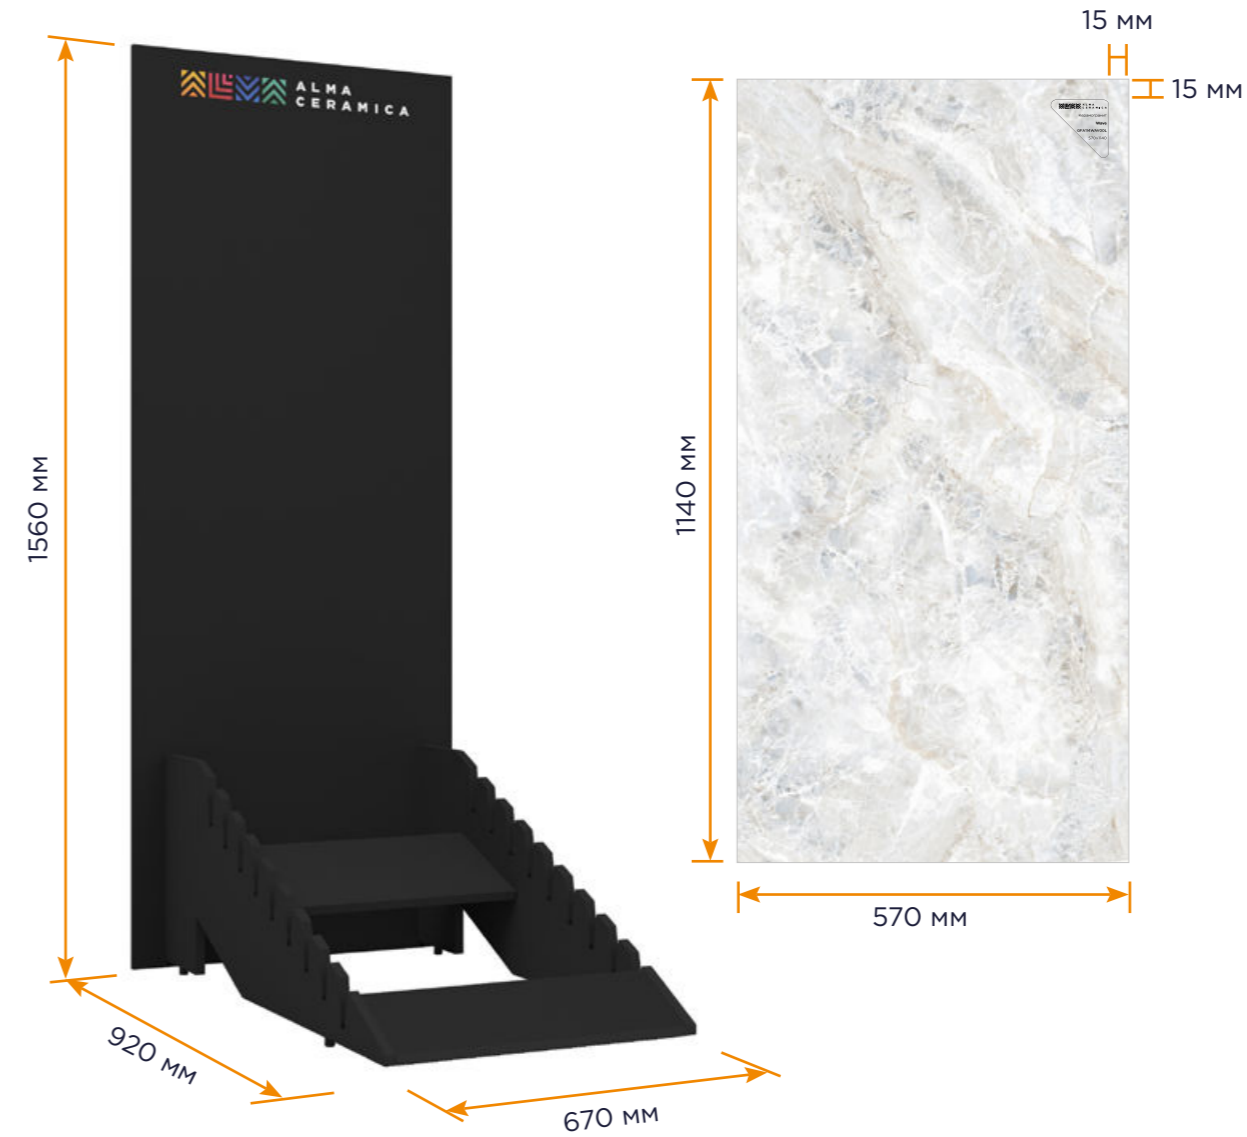

Тип выставочного оборудования для керамогранита 570x1140 мм

Технические характеристики стенда и этикетка для керамогранита на стенде

КУЛЛА

для керамогранитной плитки 570x1140 на 9 образцов

Ширина : 670 мм
Глубина : 920 мм
Высота : 1560 мм

Нетто : 25 кг
Брутто : 27 кг

Нагрузка (max) : 127 кг

! Этикетка клеится в правый верхний угол соответствующего керамогранита.