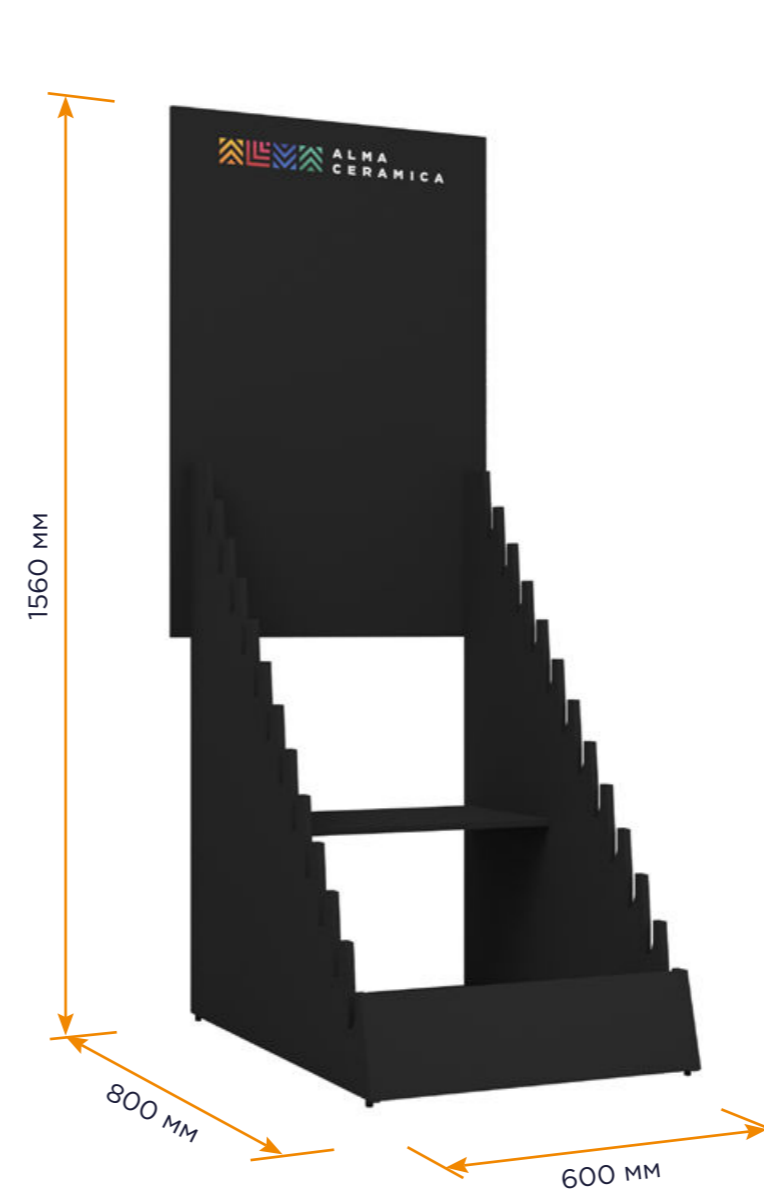

Тип выставочного оборудования для керамогранита 570x1140 мм

Технические характеристики стенда и этикетка для керамогранита на стенде

КУЛЛА

для керамогранитной плитки 570x1140 на 12 образцов

Ширина : 600 мм
Глубина : 800 мм
Высота : 1560 мм

Нетто : 21 кг
Брутто : 22 кг

Нагрузка (max) : 170 кг

! Этикетка клеится в правый верхний угол соответствующего керамогранита.