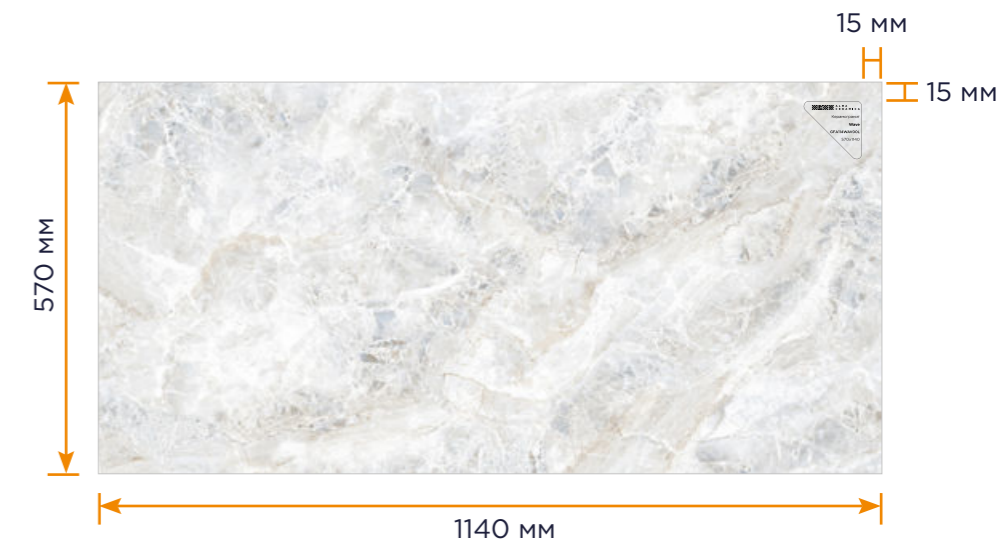

Тип выставочного оборудования для керамогранита 570x1140 мм

Технические характеристики стенда и этикетка для керамогранита на стенде

КУЛЛА

для керамогранитной плитки 570x1140 на 12 образцов

Ширина : 600 мм
Глубина : 800 мм
Высота : 1560 мм

Нетто : 21 кг
Брутто : 22 кг

Нагрузка (max) : 170 кг

! Этикетка клеится в правый верхний угол соответствующего керамогранита.