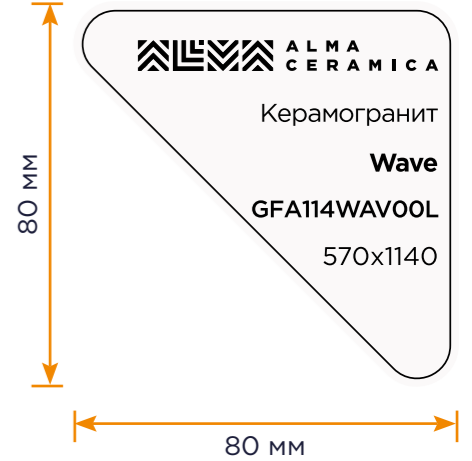

Тип выставочного оборудования для керамогранита 570x1140 мм

Технические характеристики стенда и этикетка для керамогранита на стенде

КУЛЛА

для керамогранитной плитки 570x1140 на 9 образцов

Ширина : 670 мм
Глубина : 920 мм
Высота : 1560 мм

Нетто : 25 кг
Брутто : 27 кг

Нагрузка (max) : 127 кг

! Этикетка клеится в правый верхний угол соответствующего керамогранита.