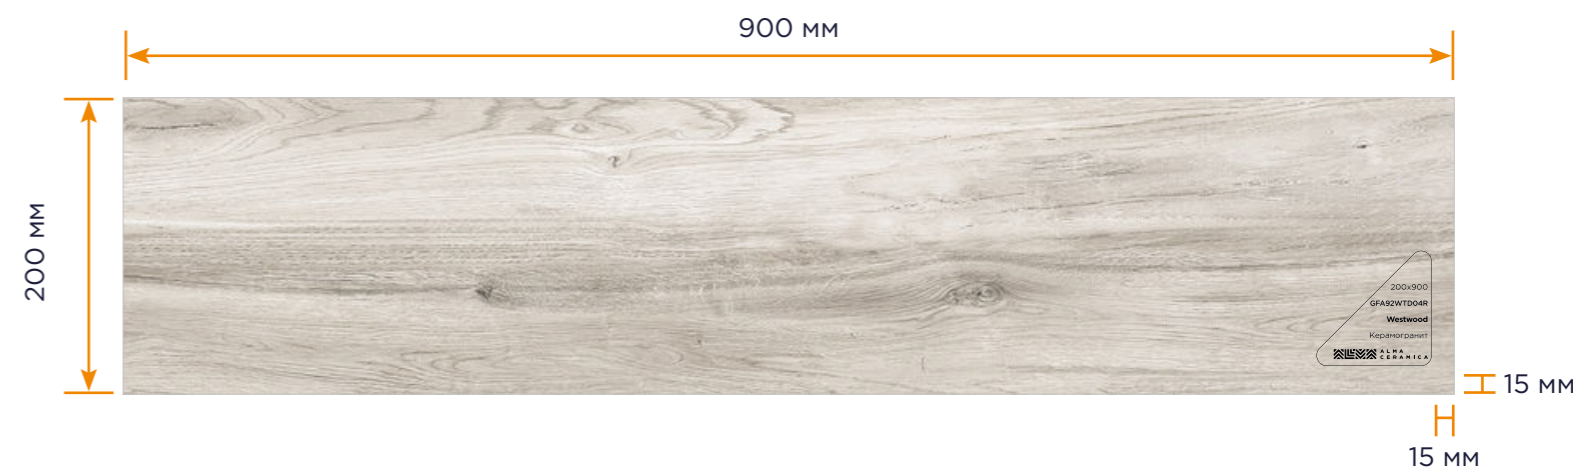

! Этикетка клеится в правый верхний угол соответствующего керамогранита.

В комплектацию входит конструкция стенда и набор плиток керамогранита 26 шт.