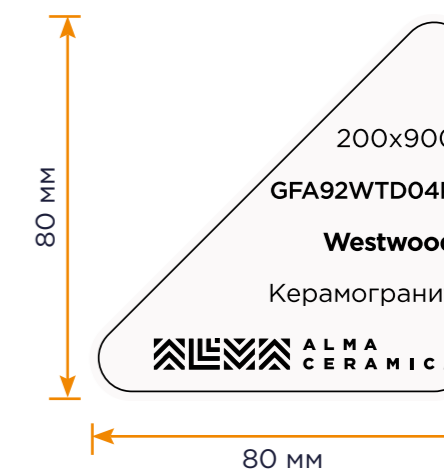

## DS-26

для керамогранитной плитки 200x900 на 26 образцов

Ширина : 1800 мм  
Глубина : 443 мм  
Высота : 2100 мм

Нетто : 53 кг  
Брутто : 88 кг

Нагрузка (max) : 210 кг

Технические характеристики стенда и этикетка для керамогранита на стенде

Наименования параметра	Значения для типоразмера
Цвет экспозитора черный глянец RAL 9005 (пр-во Micerpul Турция)	ДС-26 напольный
Габаритные размеры, мм, не более: <ul style="list-style-type: none"> <li>➤ Ширина</li> <li>➤ Глубина</li> <li>➤ Высота</li> <li>➤ место под логотип</li> </ul>	1800 мм 443 мм 2100 мм 1800x200 мм
Масса, кг, не более: <ul style="list-style-type: none"> <li>➤ нетто</li> <li>➤ брутто</li> </ul>	53 кг 88 кг
Количество металлических держателей	12 шт
Размеры металлических держателей: <ul style="list-style-type: none"> <li>➤ вылет</li> <li>➤ высота</li> <li>➤ между держателями</li> </ul>	250 мм 308 мм 324 мм
Количество ячеек	26
Размер рекламного поля	1800x200 мм
Максимальная нагрузка (вместе с весом керамической плитки)	210 кг