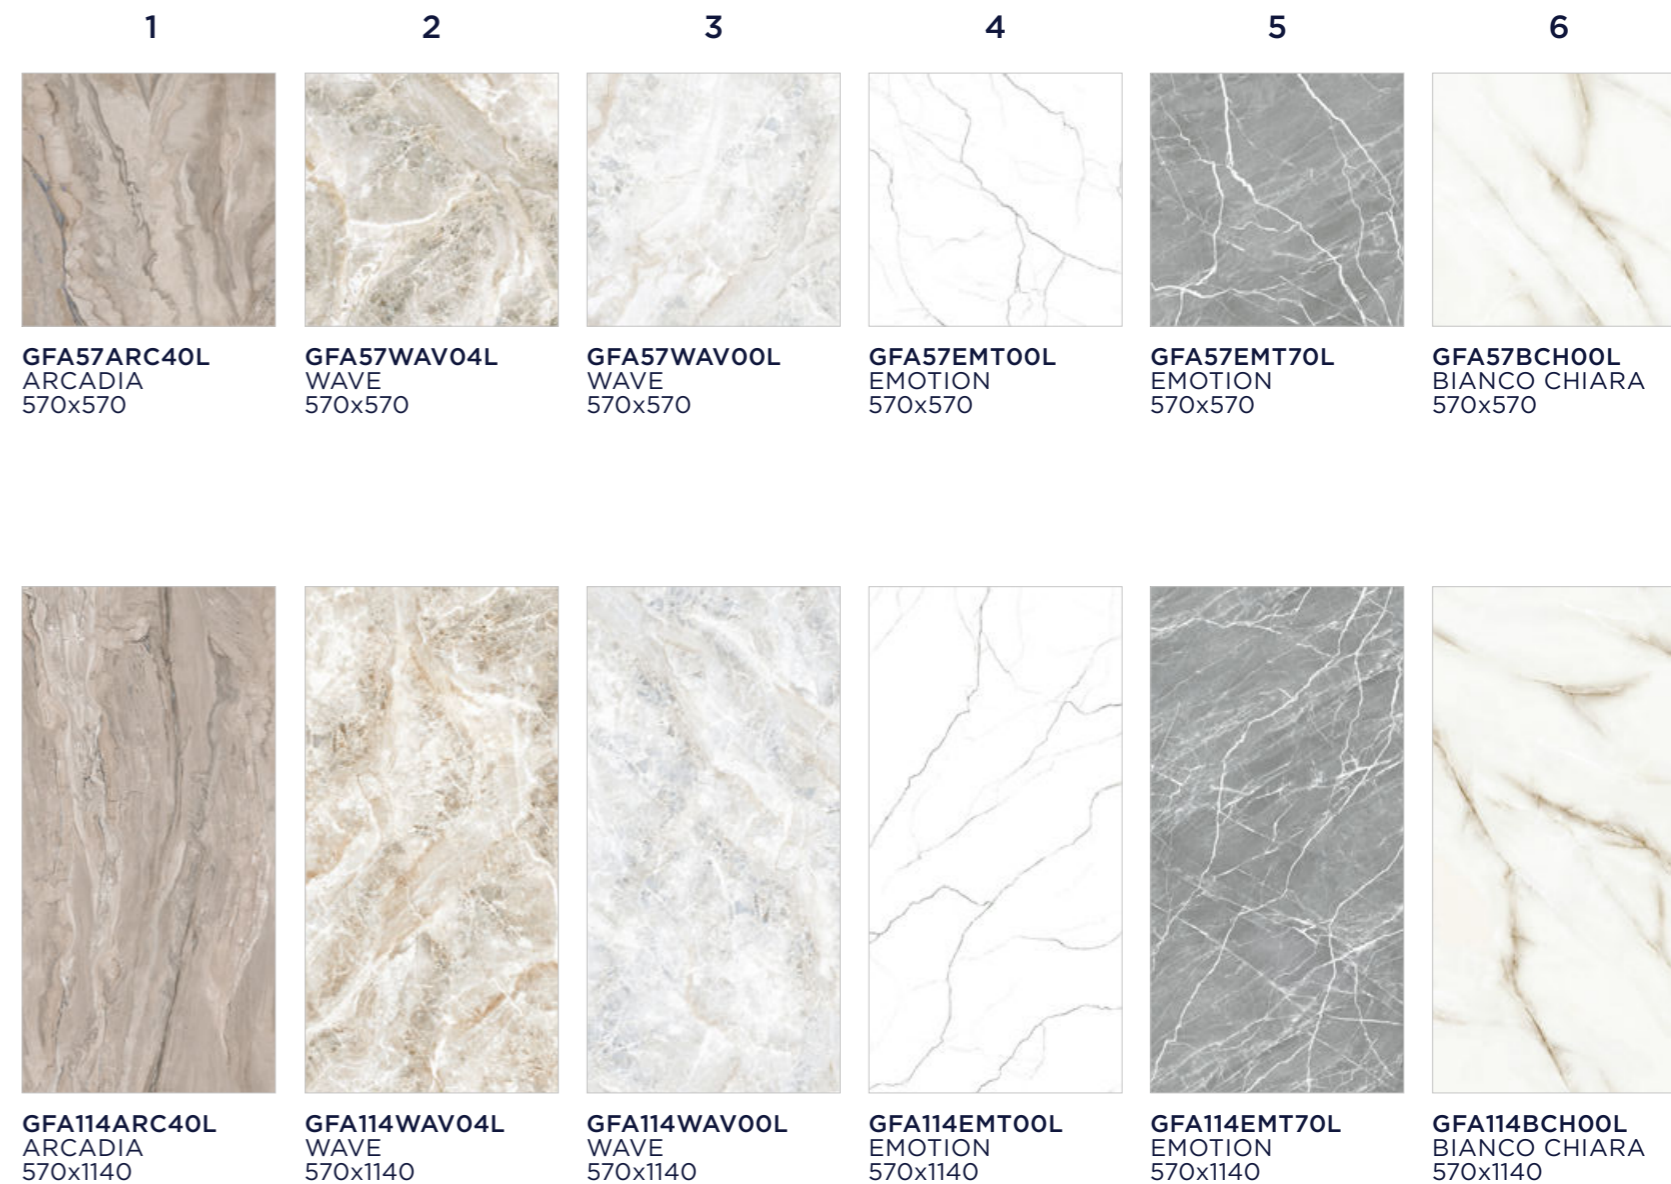

Этикетки для керамогранита на стенде

**!** Этикетка клеится в правый верхний угол соответствующего керамогранита.

Состав панелей стенда №1

Состав панелей стенда №1

Состав панелей стенда №1

7	8	9	10	11	12
					
<b>GFA57NVD07L</b> NEVADA 570x570	<b>GFA57MDD04L</b> MADRID 570x570	<b>GFA57VLC04L</b> VULCANO 570x570	<b>GFA57VLC07L</b> VULCANO 570x570	<b>GFA57VLC70L</b> VULCANO 570x570	<b>GFA57ORD07L</b> ORLANDO 570x570