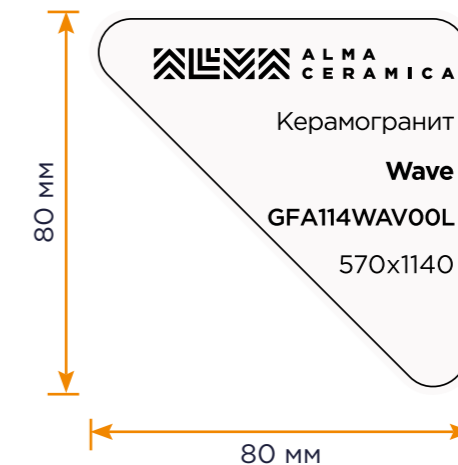

Тип выставочного оборудования для керамогранита 570x1140 мм

Технические характеристики стенда и этикетка для керамогранита на стенде

КУЛЛА

для керамогранитной плитки 570x1140 на 12 образцов

Ширина : 600 мм
Глубина : 800 мм
Высота : 1560 мм

Нетто : 21 кг
Брутто : 22 кг

Нагрузка (max) : 170 кг

! Этикетка клеится в правый верхний угол соответствующего керамогранита.