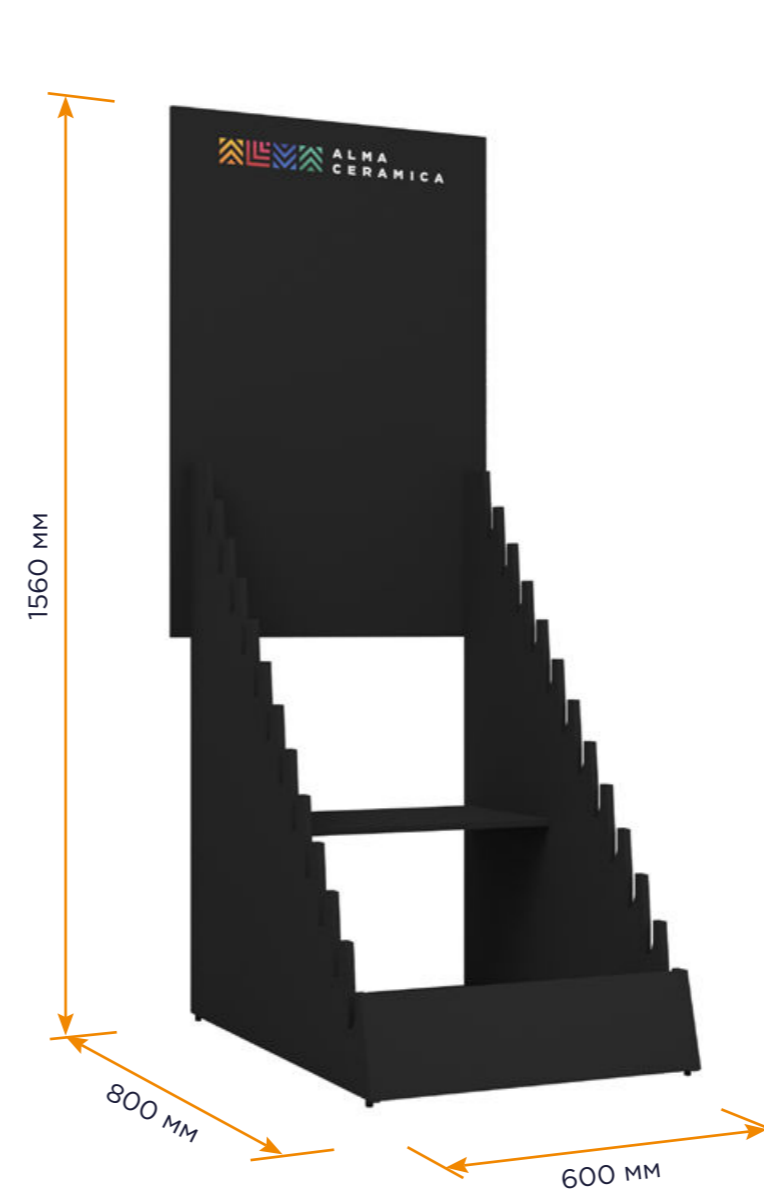

Тип выставочного оборудования для керамогранита 600x1200 мм

Технические характеристики стенда и этикетка для керамогранита на стенде

КУЛЛА

для керамогранитной плитки 600x1200 на 12 образцов

Ширина : 600 мм
Глубина : 800 мм
Высота : 1560 мм

Нетто : 21 кг
Брутто : 22 кг

Нагрузка (max) : 170 кг

! Этикетка клеится в правый верхний угол соответствующего керамогранита.