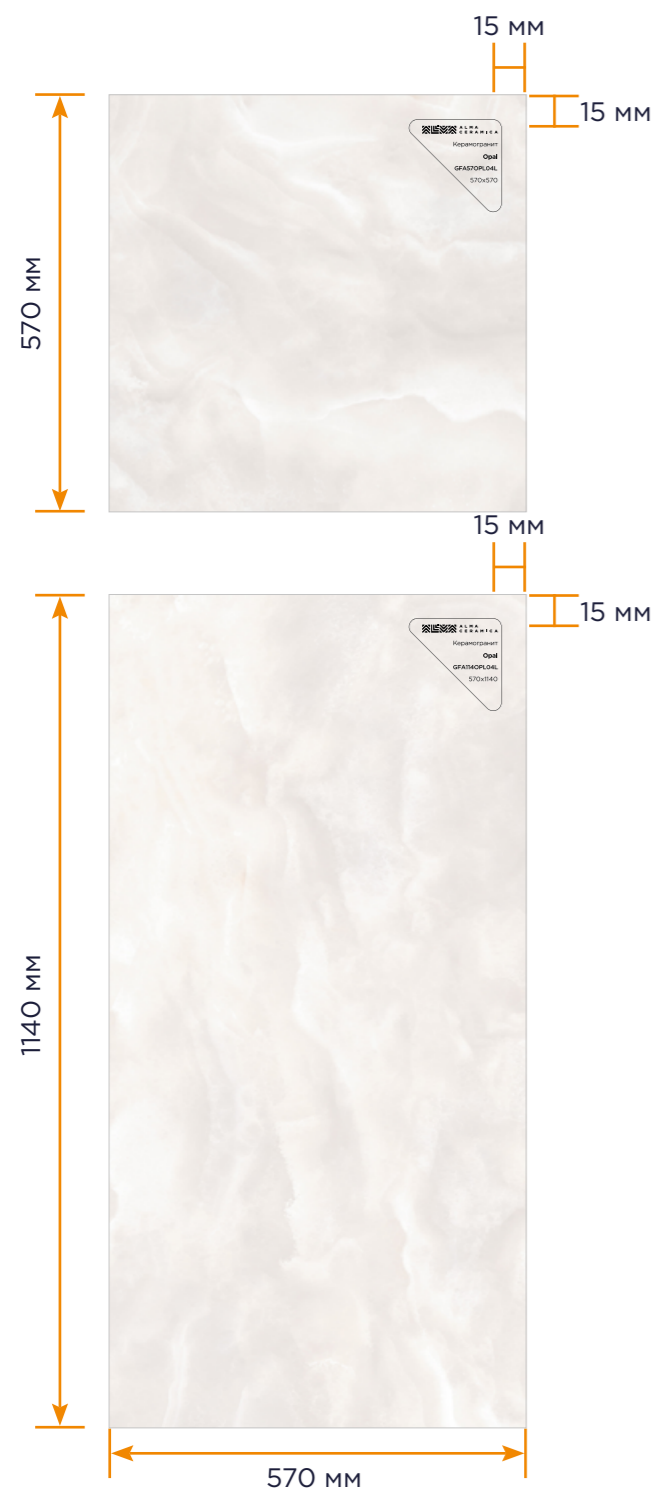

Этикетки для керамогранита на стенде