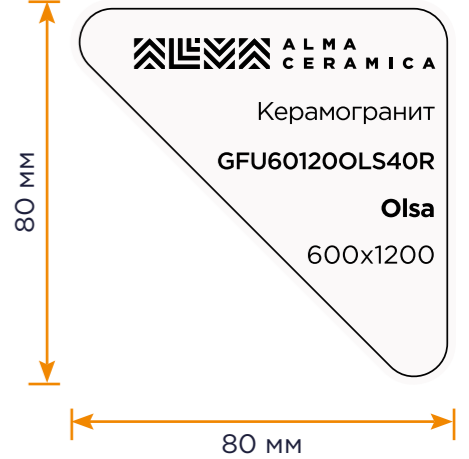

Тип выставочного оборудования для керамогранита 600x1200 мм

Технические характеристики стенда и этикетка для керамогранита на стенде

КУЛЛА

для керамогранитной плитки 600x1200 на 9 образцов

Ширина : 670 мм
Глубина : 920 мм
Высота : 1560 мм

Нетто : 25 кг
Брутто : 26 кг

Нагрузка (max) : 127 кг

! Этикетка клеится в правый верхний угол соответствующего керамогранита.