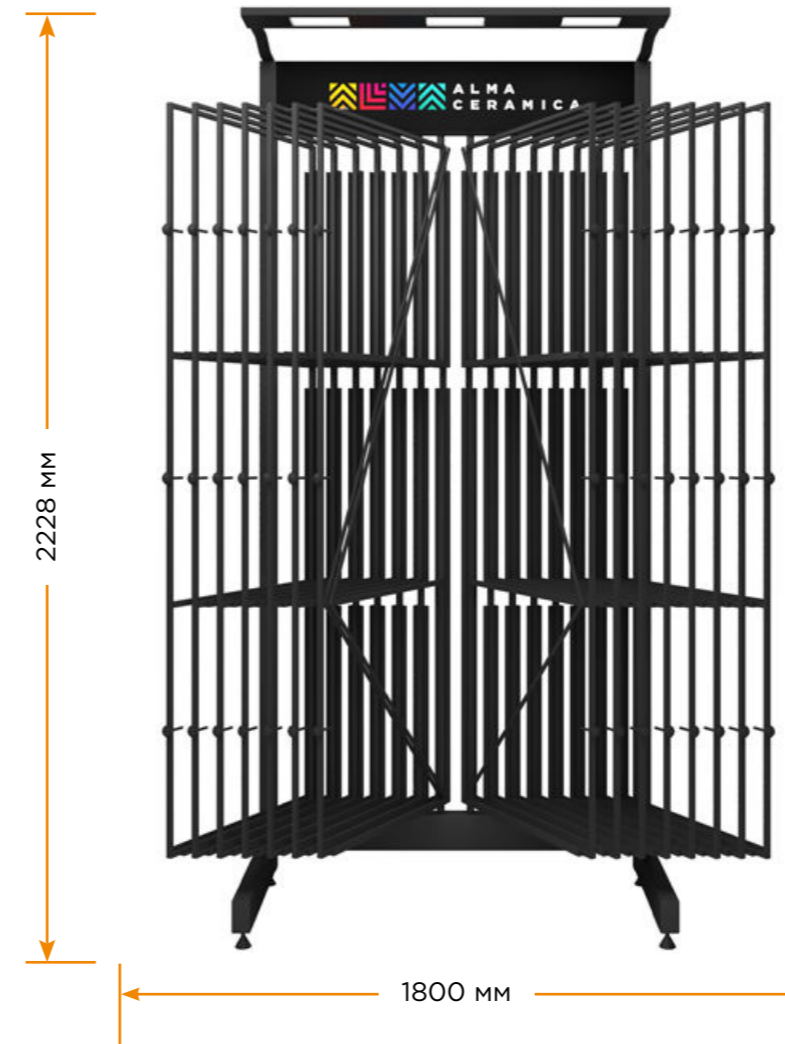

# GRANIT-90

для керамогранитной плитки 570x1140, 570x570 и 600x1200, 600x600 на 60 панелей

Ширина : 1800 мм  
Глубина : 674 мм  
Высота : 2228 мм

Нетто : 190 кг  
Брутто : 230 кг

Нагрузка (max) : 825 кг

Наименования параметра	Значения для типоразмера
Цвет экспозитора черный матовый RAL 9005	Гранит напольный
Габаритные размеры, мм, не более:	
➤ длина	1800 мм
➤ глубина	674 мм
➤ высота	2228 мм
Масса, кг, не более:	
➤ нетто	190 кг
➤ брутто	230 кг
Количество подвижных рам	15 шт.
Количество ячеек	30+30
Максимальная нагрузка (вместе с весом керамической плитки)	825 кг