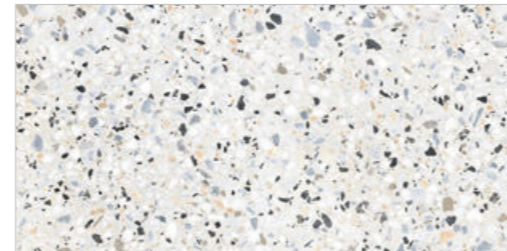

3. GFA114TRZ07L
TERRAZZO
570X1140