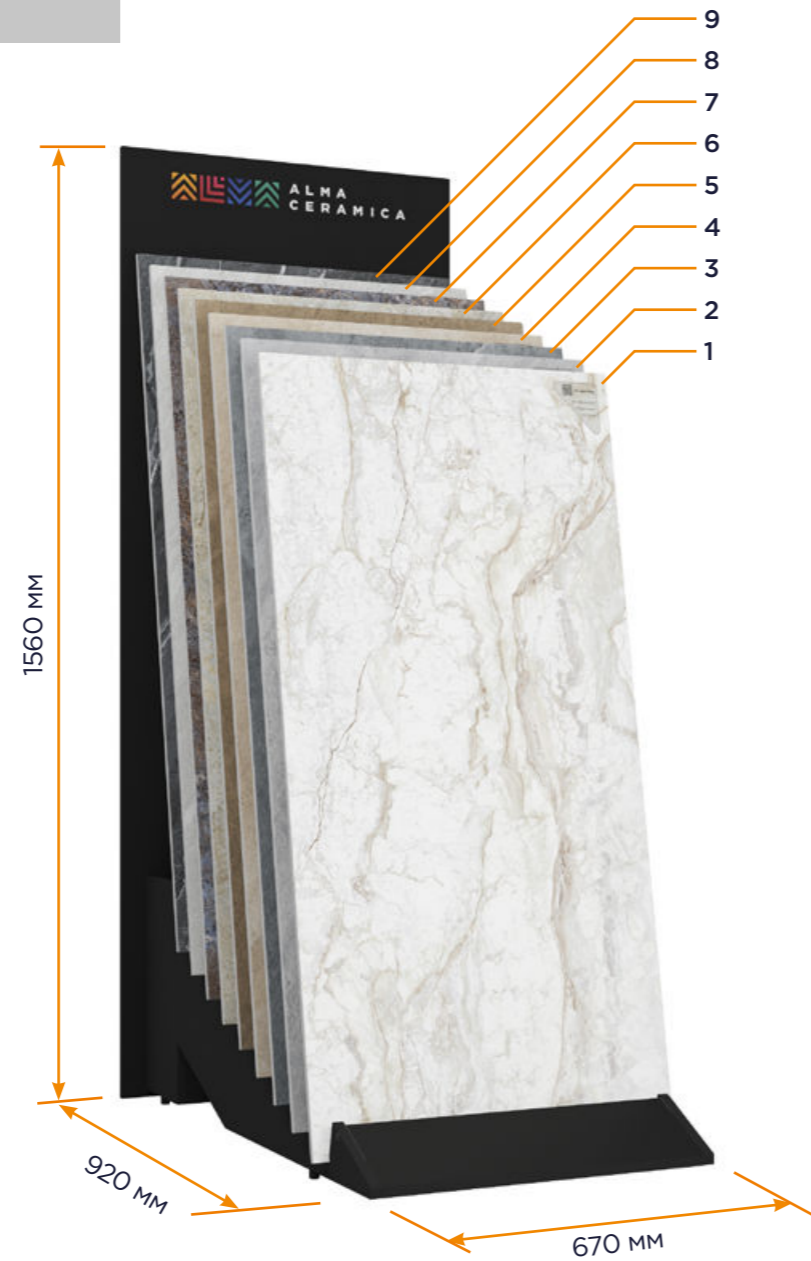

## КУЛЛА

для керамогранитной плитки 570x1140 на 9 образцов

Ширина : 670 мм  
Глубина : 920 мм  
Высота : 1560 мм

Нетто : 25 кг  
Брутто : 27 кг

Нагрузка (max) : 127 кг

**!** Этикетка клеится в правый верхний угол соответствующего керамогранита.