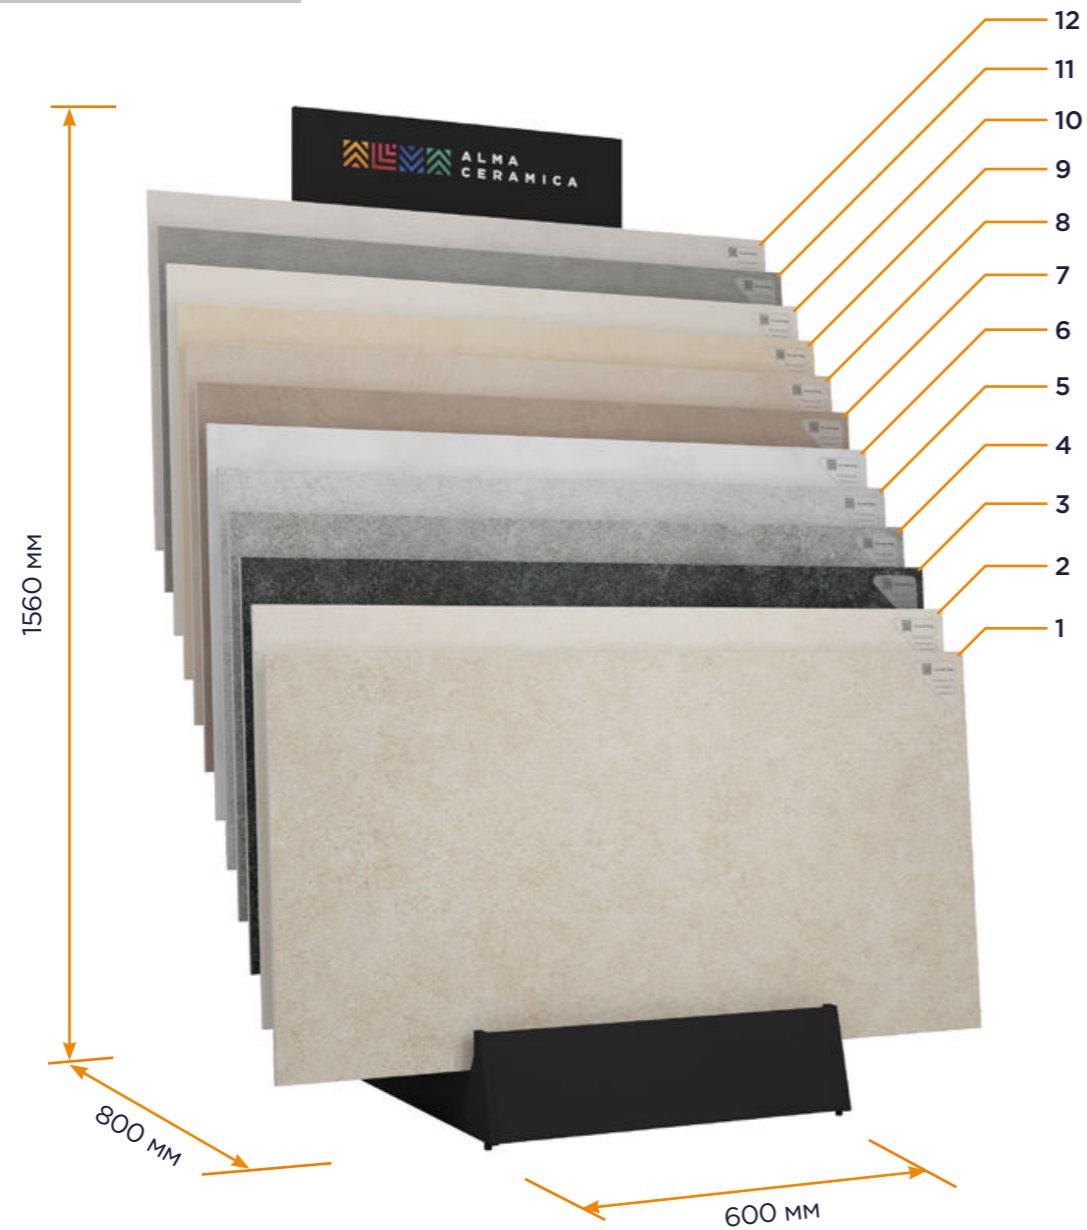

Тип выставочного оборудования для керамогранита 570x1140 мм

Технические характеристики стенда и этикетка для керамогранита на стенде

КУЛЛА

для керамогранитной плитки 570x1140 на 12 образцов

Ширина : 600 мм
Глубина : 800 мм
Высота : 1560 мм

Нетто : 21 кг
Брутто : 22 кг

Нагрузка (max) : 170 кг

! Этикетка клеится в правый верхний угол соответствующего керамогранита.