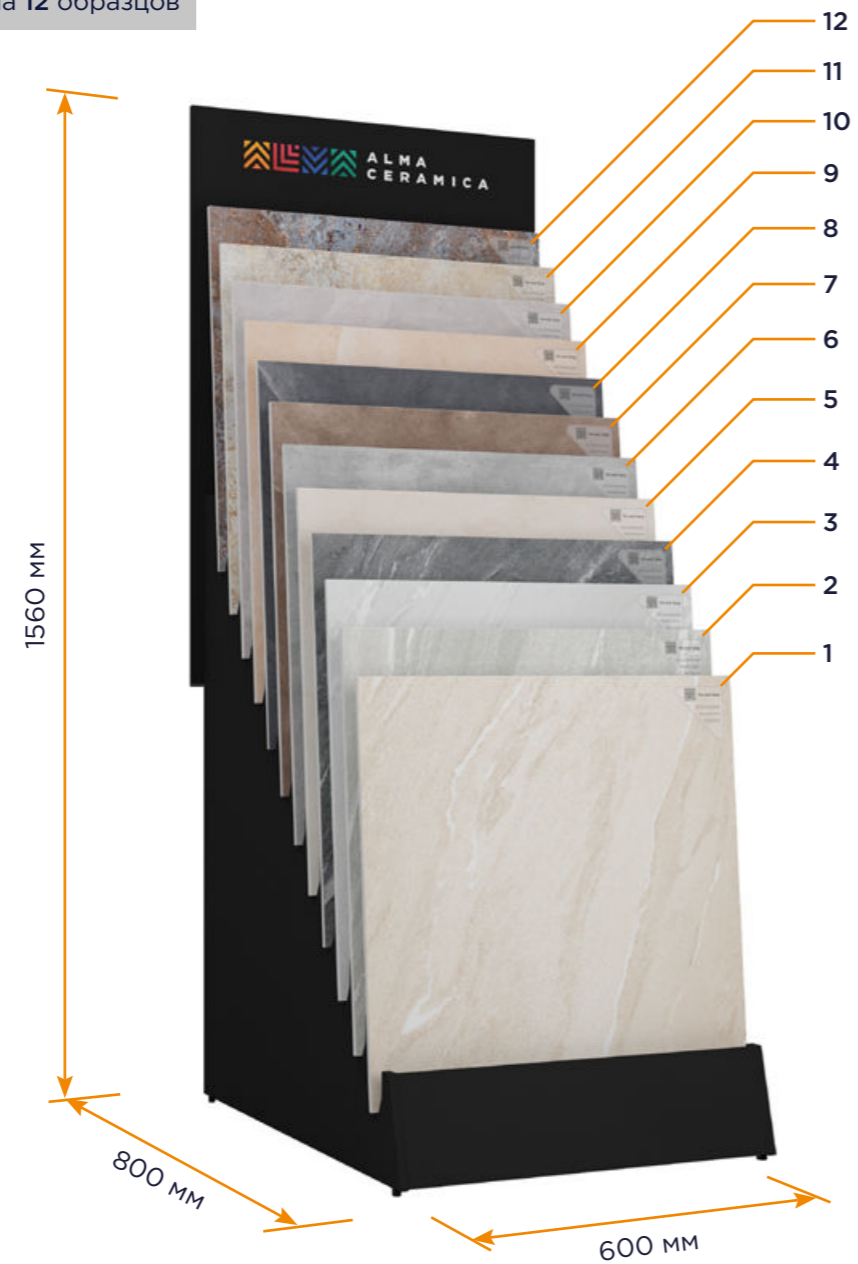

Технические характеристики стенда и этикетка для керамогранита на стенде

## КУЛЛА

для керамогранитной плитки 600x600, 570x570 на 12 образцов

Ширина : 600 мм  
Глубина : 800 мм  
Высота : 1560 мм

Нетто : 21 кг  
Брутто : 22 кг

Нагрузка (max) : 170 кг

**!** Этикетка клеится в правый верхний угол соответствующего керамогранита.