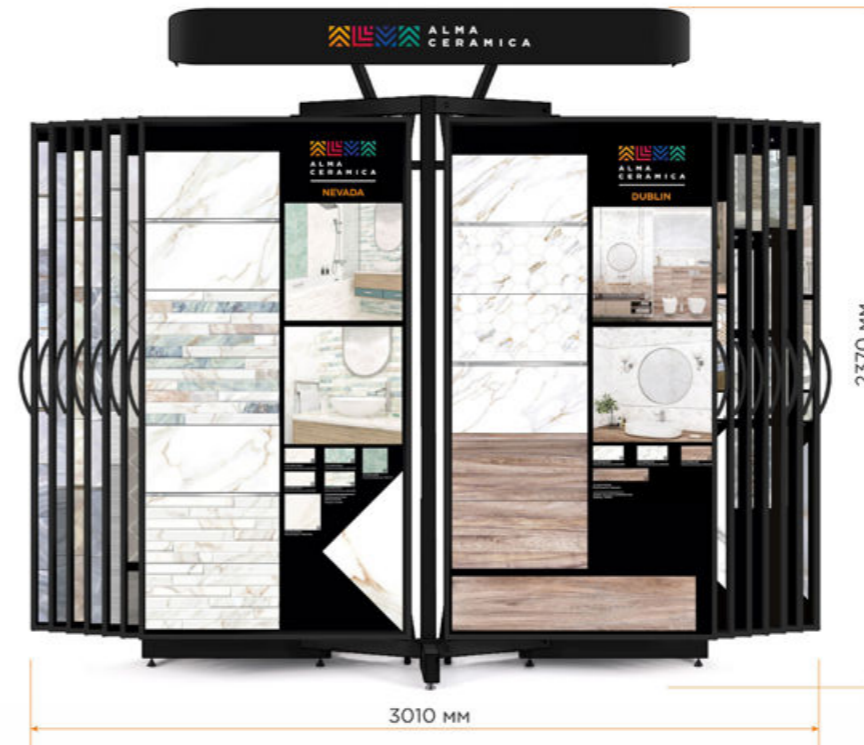

АЛЬФА-26 (Бабочка)

для коллекционной плитки на 26 панелей 1000x1920 мм

Ширина : 3010 мм
Глубина : 1100 мм
Высота : 2370 мм

Нетто : 290 кг
Брутто : 350 кг

Нагрузка (max) : 2730 кг